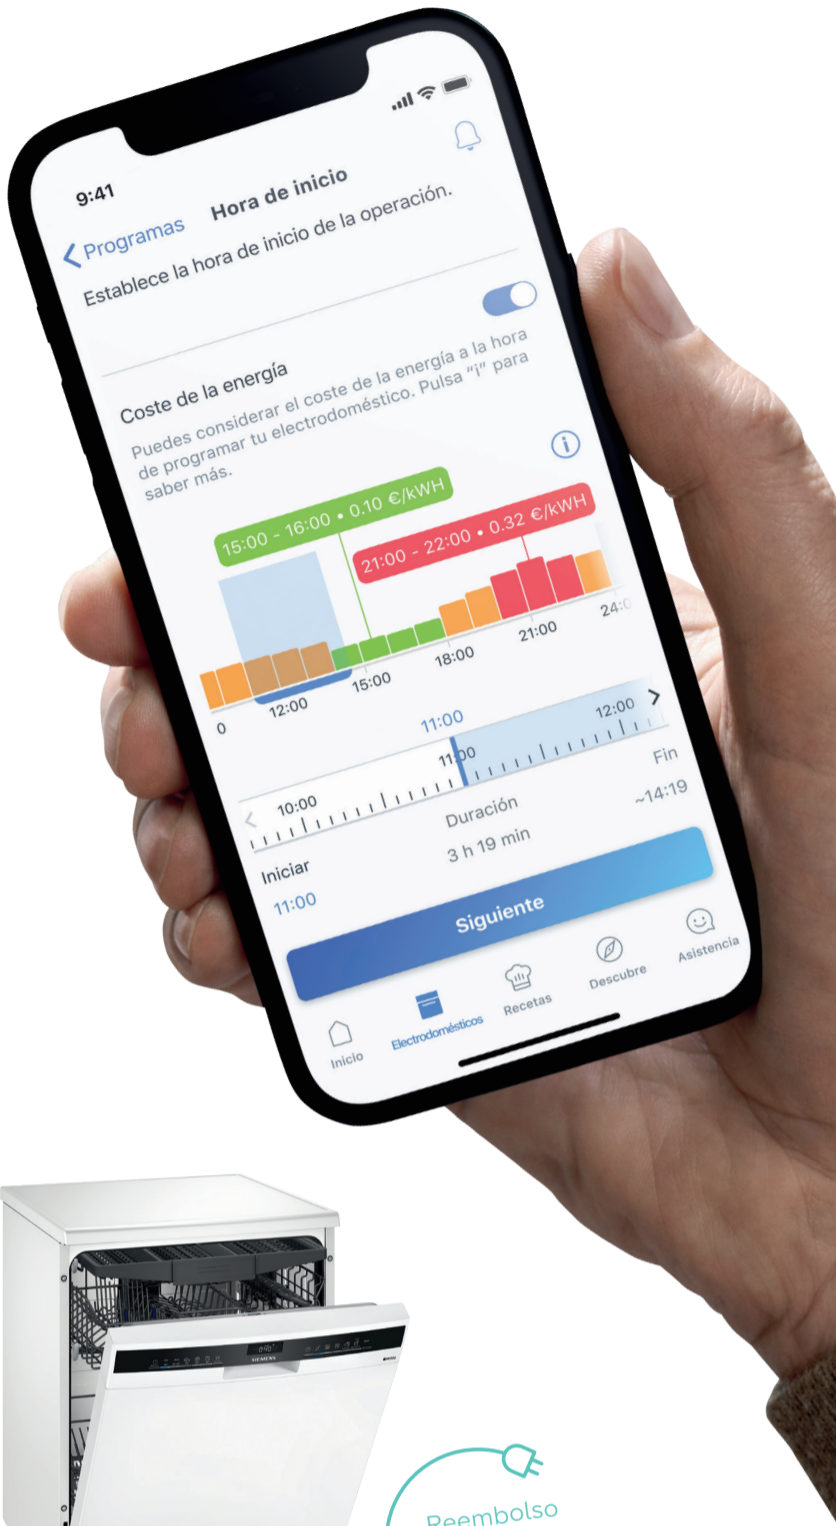

Ahorra al comprarlos Ahorra al utilizarlos

Siemens te reembolsa el consumo de 3 años de luz* de tu electrodoméstico

A
Promoción
5 años
de garantía
Home Connect

Reembolso
83€

Lavadora 10 kg WG54B2A0ES

Etiquetado A-20%. Consume un 39% menos de energía que clase C. i-Dos: Autodosificación inteligente de detergente y suavizante. Ahorra hasta un 38% de detergente y hasta 10 litros de agua por ciclo.

799 €

Lavadora 9 kg
WM14UPHSES (acero inox.)
i-Dos: Autodosificación
inteligente de detergente y
suavizante. Ahorra hasta un 38%
de detergente y hasta 10 litros
de agua por ciclo.

899 €

D
Promoción
5 años
de garantía
Home Connect

999 €

A
Energía
Promoción
5 años
de garantía
Home Connect

Horno multifunción HB578G0S6

60 cm., Autolimpieza pirolítica en 3 niveles, 8 funciones de cocción, 30 recetas automáticas, cristal negro/inox.

749 €

SIEMENS

Con el nuevo asistente energético, consulta, elige y programa.

Infórmate en tiempo real del coste de la energía en cada franja horaria desde tu móvil

Los electrodomésticos con Wifi de Siemens cuentan con una nueva funcionalidad **Asistente de energía** en la app gratuita de **Home Connect**¹ que permite visualizar en directo el coste de la energía en las diferentes franjas horarias. De esta forma, puedes decidir programar tu electrodoméstico durante las franjas horarias más económicas (y así, ahorrar en tu factura de la luz)².